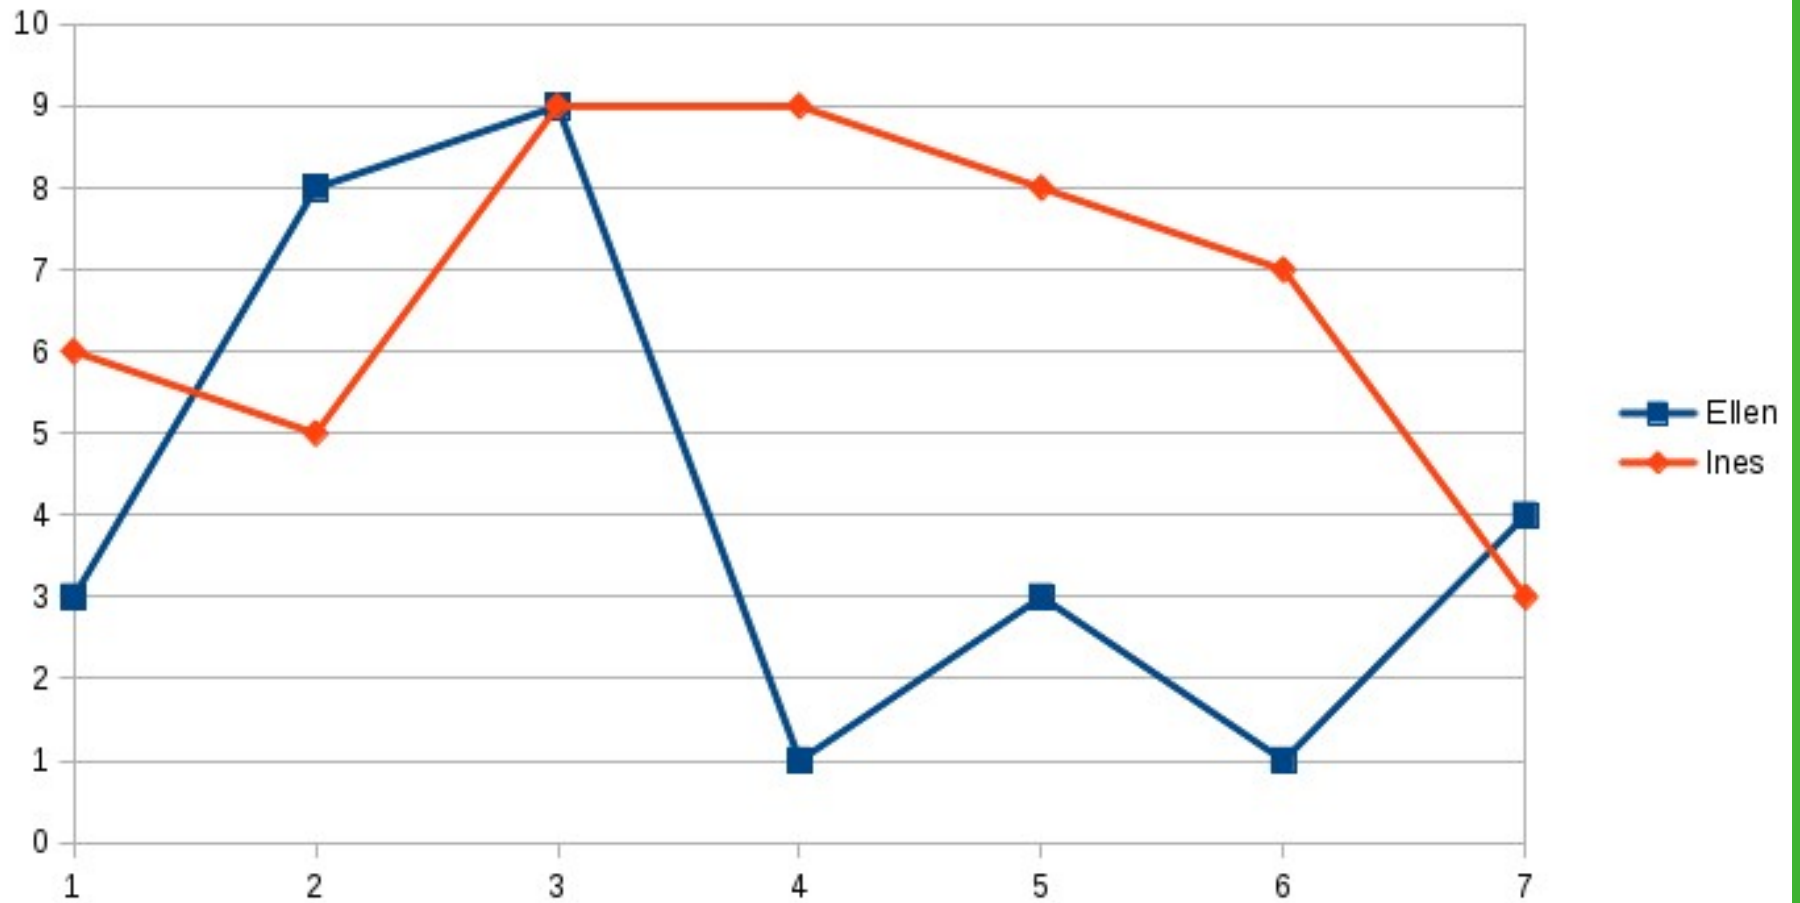

Statistiek